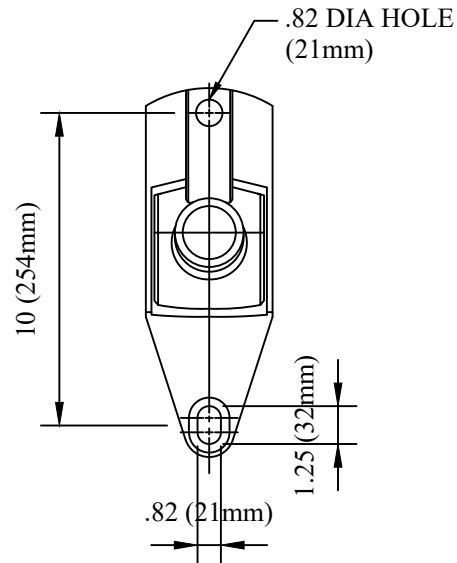

CATALOG NUMBER : 07H8L0B

DRY ARCING DISTANCE	7.14 (188MM)
LEAKAGE DISTANCE	11 (279MM)
60 HZ DRY FLASHOVER	90 KV
60 HZ WET FLASHOVER	70 KV
IMPULSE POS. CRITICAL: FLASHOVER	150 KV
IMPULSE POS. WITHSTAND	140 KV
SCL	12.5 KN (2800LB)
RCL	5.5 KN (1235LB)
NET WEIGHT	4.5 KG (9.9LB.)