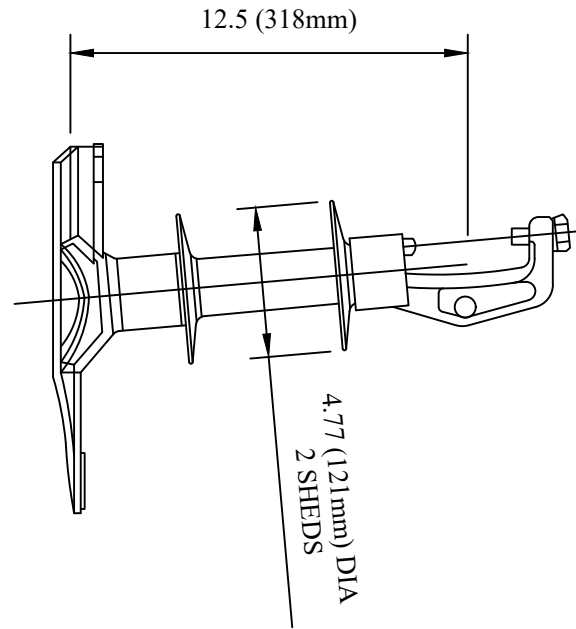

CATALOG NUMBER : 07H8L0B

DRY ARCING DISTANCE	7.14 (188MM)
LEAKAGE DISTANCE	11 (279MM)
60 HZ DRY FLASHOVER	90 KV
60 HZ WET FLASHOVER	70 KV
IMPULSE POS. CRITICAL: FLASHOVER	150 KV
IMPULSE POS. WITHSTAND	140 KV
SCL	12.5 KN (2800LB)
RCL	5.5 KN (1235LB)
NET WEIGHT	4.5 KG (9.9LB.)