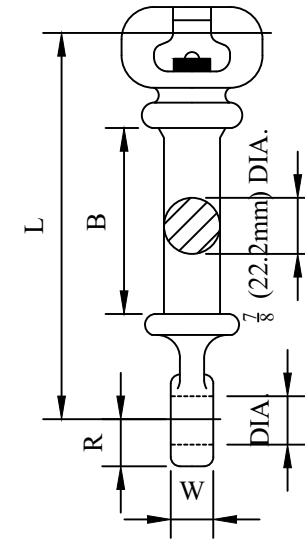

CATALOG NUMBER : 05I0D0U

PRODUCT DATA							
CATALOG NUMBER	ULTIMATE STRENGTH LB (KN)	DIMENSIONS INCHES (MM)					APPRO WT EACH LB (KG)
		L	B	W	R	DIAMETER	
05I0D0U_1	30,000 (133)	7 ⁷ / ₈ (200)	4 ¹ / ₈ (105)	1 ¹ / ₄ (31.8)	1 (25.4)	¹¹ / ₁₆ (17.5)	3.23 (1.47)
05I0D0U_2	19,000 (85)	10 (254)	6 ¹ / ₄ (159)	¹ / ₂ (12.7)	¹³ / ₁₆ (20.6)	¹¹ / ₁₆ (17.5)	2.78 (1.26)
05I0D0U_3	30,000 (133)	10 (254)	6 ¹ / ₄ (159)	⁵ / ₈ (15.9)	⁷ / ₈ (22.2)	¹¹ / ₁₆ (17.5)	2.87 (1.30)
05I0D0U_4	30,000 (133)	10 (254)	6 ¹ / ₄ (159)	¹¹ / ₁₆ (17.5)	⁷ / ₈ (22.2)	¹¹ / ₁₆ (17.5)	2.9 (1.32)
05I0D0U_5	30,000 (133)	10 (254)	6 ¹ / ₄ (159)	³ / ₄ (19.1)	⁷ / ₈ (22.2)	¹¹ / ₁₆ (17.5)	2.97 (1.35)
05I0D0U_6	30,000 (133)	10 (254)	6 ¹ / ₄ (159)	¹³ / ₁₆ (20.6)	¹⁵ / ₁₆ (23.8)	¹³ / ₁₆ (20.6)	3.00 (1.36)
05I0D0U_7	30,000 (133)	10 (254)	6 ¹ / ₄ (159)	³ / ₄ (19.1)	⁷ / ₈ (22.2)	¹³ / ₁₆ (20.6)	2.97 (1.35)
05I0D0U_8	30,000 (133)	10 (254)	6 ¹ / ₄ (159)	1 (25.4)	1 (25.4)	1 ¹ / ₁₆ (27.1)	3.00 (1.36)
05I0D0U_9	30,000 (133)	10 (254)	6 ¹ / ₄ (159)	1 ¹¹ / ₁₆ (27.1)	1 ¹ / ₄ (31.8)	1 ¹ / ₁₆ (27.1)	3.10 (1.41)
05I0D0U_10	30,000 (133)	10 (254)	6 ¹ / ₄ (159)	1 ¹ / ₄ (31.8)	1 (25.4)	1 ³ / ₁₆ (30.2)	3.10 (1.41)
05I0D0U_11	30,000 (133)	10 (254)	6 ¹ / ₄ (159)	1 ¹ / ₄ (31.8)	1 (25.4)	¹¹ / ₁₆ (17.5)	3.20 (1.45)
05I0D0U_12	30,000 (133)	10 (254)	6 ¹ / ₄ (159)	1 ³ / ₄ (44.5)	¹³ / ₁₆ (20.6)	¹¹ / ₁₆ (17.5)	3.90 (1.77)
05I0D0U_13	30,000 (133)	12 ⁹ / ₁₆ (319.1)	8 ¹³ / ₁₆ (224)	³ / ₄ (19.1)	1 (25.4)	¹³ / ₁₆ (20.6)	3.36 (1.52)
05I0D0U_14	50,000 (222)	10 (254)	6 ¹ / ₂ (165)	1 ⁵ / ₈ (41.3)	2 (50.8)	1 ¹ / ₁₆ (27.1)	5.15 (2.34)
05I0D0U_15	50,000 (222)	10 (254)	6 ¹ / ₂ (165)	1 ¹¹ / ₃₂ (34.1)	2 (50.8)	1 ¹ / ₁₆ (27.1)	4.90 (2.22)